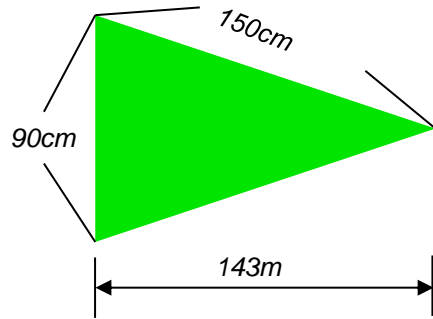

校園空品旗幟 - 尺寸及顏色定義

三角旗

顏色	R	G	B
綠	0	228	0
黃	255	255	0
橘	255	126	0
紅	255	0	0
紫	143	63	151

校園空品旗幟 - 尺寸

關東旗